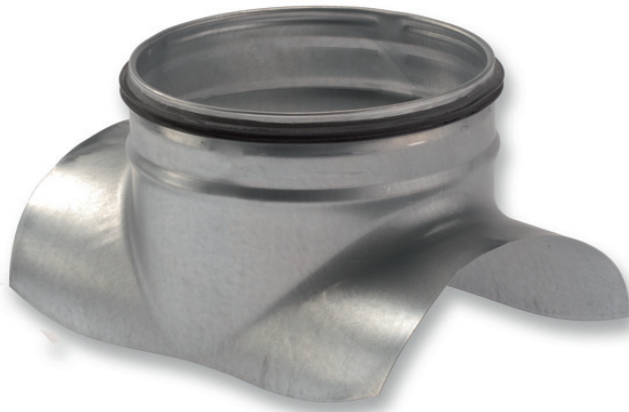

**C.01**

Sedlo na spiro potrubie

**ARG90**

Sedlo na spiro potrubie  
S gumovým tesnením

## Pozinkované sedlá s gumou typu ARG90

Pozinkované oceľové lisované symetrické sedlá 90°, s gumovým tesnením.

[mm]	$\varnothing d$	$\varnothing d$	$\varnothing d$
ARG 90 80/80		ARG 90 250/125	ARG 90 400/250
ARG 90 100/80		ARG 90 250/150	ARG 90 400/315
ARG 90 100/100		ARG 90 250/160	ARG 90 400/355
ARG 90 125/080		ARG 90 250/180	ARG 90 400/400
ARG 90 125/100		ARG 90 250/200	ARG 90 450/80
ARG 90 125/125		ARG 90 250/250	ARG 90 450/150
ARG 90 150/125		ARG 90 315/80	ARG 90 450/160
ARG 90 160/80		ARG 90 315/100	ARG 90 450/180
ARG 90 160/100		ARG 90 315/125	ARG 90 450/200
ARG 90 160/125		ARG 90 315/150	ARG 90 450/250
ARG 90 160/150		ARG 90 315/160	ARG 90 450/315
ARG 90 160/160		ARG 90 315/180	ARG 90 450/355
ARG 90 180/100		ARG 90 315/200	ARG 90 450/400
ARG 90 180/125		ARG 90 315/250	ARG 90 450/450
ARG 90 180/150		ARG 90 315/315	ARG 90 500/80
ARG 90 180/160		ARG 90 355/80	ARG 90 500/125
ARG 90 180/180		ARG 90 355/150	ARG 90 500/150
ARG 90 200/80		ARG 90 355/180	ARG 90 500/160
ARG 90 200/100		ARG 90 355/250	ARG 90 500/180
ARG 90 200/125		ARG 90 355/355	ARG 90 500/200
ARG 90 200/150		ARG 90 400/80	ARG 90 500/250
ARG 90 200/160		ARG 90 400/100	ARG 90 500/315
ARG 90 200/180		ARG 90 400/150	ARG 90 500/355
ARG 90 200/200		ARG 90 400/160	ARG 90 500/400
ARG 90 250/80		ARG 90 400/180	ARG 90 500/450
ARG 90 250/100		ARG 90 400/200	ARG 90 500/500