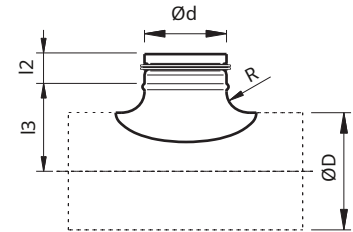

**C.01**

Sedlo na spiro potrubie

**ARG90**

Sedlo na spiro potrubie  
S gumovým tesnením

# ARG90

- Sedlo na spiro potrubie
- S gumovým tesnením

Ød	Ød
ARG 90 560/80	ARG 90 630/500
ARG 90 560/100	ARG 90 630/560
ARG 90 560/125	ARG 90 630/630
ARG 90 560/150	ARG 90 710/80
ARG 90 560/160	ARG 90 710/100
ARG 90 560/180	ARG 90 710/125
ARG 90 560/200	ARG 90 710/150
ARG 90 560/250	ARG 90 710/160
ARG 90 560/315	ARG 90 710/180
ARG 90 560/355	ARG 90 710/200
ARG 90 560/400	ARG 90 710/250
ARG 90 560/450	ARG 90 710/315
ARG 90 560/500	ARG 90 710/355
ARG 90 560/560	ARG 90 710/400
ARG 90 630/80	ARG 90 710/450
ARG 90 630/100	ARG 90 710/500
ARG 90 630/125	ARG 90 710/560
ARG 90 630/150	ARG 90 710/630
ARG 90 630/160	ARG 90 710/710
ARG 90 630/180	
ARG 90 630/200	
ARG 90 630/250	
ARG 90 630/315	
ARG 90 630/355	
ARG 90 630/400	
ARG 90 630/450	