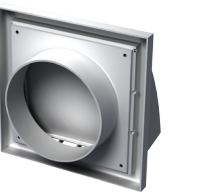

MV 102 VU-model s viacdielnou prírubou(VU)

- Prívodný a odsávací digestor pre montáž na stenu.
- Vybavené pripojovacou prírubou pre montáž na \varnothing Vzduchové potrubie 100, 125 alebo 55x110 mm.

MV 122 VN-model s prírubou s rôznymi priermi

- Prívodný a odsávací digestor pre montáž na stenu.
- Vybavené okrúhlou spojovacou prírubou s rôznymi priermi pre montáž na \varnothing Vzduchové potrubie 100/110/120/130/150 mm.

MV 102 KaMV 122 K-modely s tmičom spätného ťahu

- Odsávacie kryty pre montáž na stenu.
- Vybavené gravitačným tmičom spätného prúdenia na zamedzenie spätného toku.

MV 102 VK, MV 122 VK, MV 152 VK-modely s okrúhlou prírubou a spätným tmičom

- Odsávacie kryty pre montáž na stenu.
- Vybavené gravitačným tmičom spätného prúdenia na zamedzenie spätného toku.
- Vybavené okrúhlou spojovacou prírubou pre montáž s $\varnothing 100$ mm (MV 102 VK), $\varnothing 125$ mm (MV 122 VK), $\varnothing 150$ mm (MV 152 VK) vzduchové kanály.

MV 102 VUK-model s viacdielnou prírubou(VU)

- Odsávací kryt pre montáž na stenu.
- Vybavené gravitačným tmičom spätného prúdenia na zamedzenie spätného toku.
- Vybavené viacdielnou prírubou na montáž s \varnothing Vzduchové potrubie 100, 125 mm alebo 55 x 110 mm.