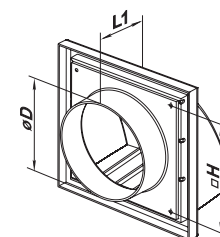

MV 102 MV 122 MV 152 séria

Aplikácia

- Dekorácia prívodných a výfukových priechodov verejných, bytových a priemyselných ventilačných systémov.
- Vonkajšia montáž na stenu.

Dizajn

- Vyrobené z kvalitného a odolného plastu.
- Dvojprvková konštrukcia pre jednoduchú údržbu.
- Skrutkové upevnenie.
- Vybavené ochrannou mriežkou proti vtákom a hlodavcom.

Farebné úpravy

Úpravy

MV 102, MV 122-základné úpravy

- Prívodné a odsávacie odsávače pre montáž na stenu.
- Skrutkové upevnenie.

MV 102 V, MV 122 V, MV 152 V-modely s okrúhlou prírubou

- Prívodné a odsávacie odsávače pre montáž na stenu.
- Vybavené okrúhlou spojovacou prírubou pre montáž na $\varnothing 100$ mm (MV 102 V), $\varnothing 125$ mm (MV 122 V), $\varnothing 150$ mm (MV 125 V) vzduchové kanály.

MV 102 VU-model s viacdielnou prírubou(VU)

- Prívodný a odsávací digestor pre montáž na stenu.
- Vybavené pripojovacou prírubou pre montáž na $\varnothing$ Vzduchové potrubie 100, 125 alebo 55x110 mm.

MV 122 VN-model s prírubou s rôznymi priermi

- Prívodný a odsávací digestor pre montáž na stenu.
- Vybavené okrúhlou spojovacou prírubou s rôznymi priermi pre montáž na $\varnothing$ Vzduchové potrubie 100/110/120/130/150 mm.

MV 102 KaMV 122 K-modely s tmičom spätného ťahu

- Odsávacie kryty pre montáž na stenu.
- Vybavené gravitačným tmičom spätného prúdenia na zamedzenie spätného toku.

MV 102 VK, MV 122 VK, MV 152 VK-modely s okrúhlou prírubou a spätným tmičom

- Odsávacie kryty pre montáž na stenu.
- Vybavené gravitačným tmičom spätného prúdenia na zamedzenie spätného toku.
- Vybavené okrúhlou spojovacou prírubou pre montáž s $\varnothing 100$ mm (MV 102 VK), $\varnothing 125$ mm (MV 122 VK), $\varnothing 150$ mm (MV 152 VK) vzduchové kanály.

MV 102 VUK-model s viacdielnou prírubou(VU)