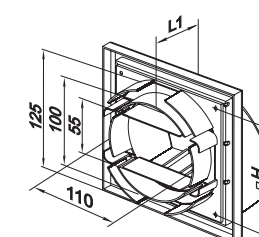

MV 102 MV 122 MV 152 séria

Aplikácia

- Dekorácia prívodných a výfukových priechodov verejných, bytových a priemyselných ventilačných systémov.
- Vonkajšia montáž na stenu.

Dizajn

- Vyrobené z kvalitného a odolného plastu.
- Dvojprvková konštrukcia pre jednoduchú údržbu.
- Skrutkové upevnenie.
- Vybavené ochrannou mriežkou proti vtákom a hlodavcom.

Farebné úpravy

Úpravy

MV 102, MV 122-základné úpravy

- Prívodné a odsávacie odsávače pre montáž na stenu.
- Skrutkové upevnenie.

MV 102 V, MV 122 V, MV 152 V-modely s okrúhlou prírubou

- Prívodné a odsávacie odsávače pre montáž na stenu.
- Vybavené okrúhlou spojovacou prírubou pre montáž na $\varnothing 100$ mm (MV 102 V), $\varnothing 125$ mm (MV 122 V), $\varnothing 150$ mm (MV 125 V) vzduchové kanály.

MV 102 VU-model s viacdielnou prírubou(VU)

- Prívodný a odsávací digestor pre montáž na stenu.
- Vybavené pripojovacou prírubou pre montáž na $\varnothing$ Vzduchové potrubie 100, 125 alebo 55x110 mm.

MV 122 VN-model s prírubou s rôznymi priermi

- Prívodný a odsávací digestor pre montáž na stenu.
- Vybavené okrúhlou spojovacou prírubou s rôznymi priermi pre montáž na $\varnothing$ Vzduchové potrubie 100/110/120/130/150 mm.

MV 102 KaMV 122 K-modely s tmičom spätného ťahu

- Odsávacie kryty pre montáž na stenu.
- Vybavené gravitačným tmičom spätného prúdenia na zamedzenie spätného toku.

MV 102 VK, MV 122 VK, MV 152 VK-modely s okrúhlou prírubou a spätným tmičom

- Odsávacie kryty pre montáž na stenu.
- Vybavené gravitačným tmičom spätného prúdenia na zamedzenie spätného toku.
- Vybavené okrúhlou spojovacou prírubou pre montáž s $\varnothing 100$ mm (MV 102 VK), $\varnothing 125$ mm (MV 122 VK), $\varnothing 150$ mm (MV 152 VK) vzduchové kanály.

MV 102 VUK-model s viacdielnou prírubou(VU)