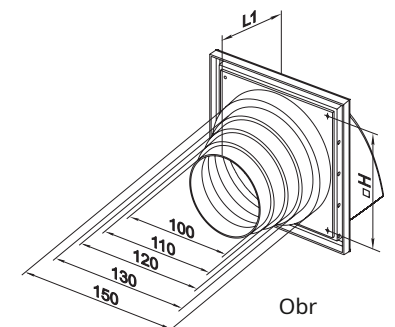

MV 102 MV 122 MV 152 séria

Aplikácia

- Dekorácia prívodných a výfukových priechodov verejných, bytových a priemyselných ventilačných systémov.
- Vonkajšia montáž na stenu.

Dizajn

- Vyrobené z kvalitného a odolného plastu.
- Dvojprvková konštrukcia pre jednoduchú údržbu.
- Skrutkové upevnenie.
- Vybavené ochrannou mriežkou proti vtákom a hlodavcom.

Farebné úpravy

Úpravy

MV 102, MV 122-základné úpravy

- Prívodné a odsávacie odsávače pre montáž na stenu.
- Skrutkové upevnenie.

MV 102 V, MV 122 V, MV 152 V-modely s okrúhlou prírubou

- Prívodné a odsávacie odsávače pre montáž na stenu.
- Vybavené okrúhlou spojovacou prírubou pre montáž na $\varnothing 100$ mm (MV 102 V), $\varnothing 125$ mm (MV 122 V), $\varnothing 150$ mm (MV 125 V) vzduchové kanály.

MV 102 VU-model s viacdielnou prírubou(VU)

- Prívodný a odsávací digestor pre montáž na stenu.
- Vybavené pripojovacou prírubou pre montáž na $\varnothing$ Vzduchové potrubie 100, 125 alebo 55x110 mm.

MV 122 VN-model s prírubou s rôznymi priermi

- Prívodný a odsávací digestor pre montáž na stenu.
- Vybavené okrúhlou spojovacou prírubou s rôznymi priermi pre montáž na $\varnothing$ Vzduchové potrubie 100/110/120/130/150 mm.

MV 102 KaMV 122 K-modely s tmičom spätného ťahu

- Odsávacie kryty pre montáž na stenu.
- Vybavené gravitačným tmičom spätného prúdenia na zamedzenie spätného toku.

MV 102 VK, MV 122 VK, MV 152 VK-modely s okrúhlou prírubou a spätným tmičom

- Odsávacie kryty pre montáž na stenu.
- Vybavené gravitačným tmičom spätného prúdenia na zamedzenie spätného toku.
- Vybavené okrúhlou spojovacou prírubou pre montáž s $\varnothing 100$ mm (MV 102 VK), $\varnothing 125$ mm (MV 122 VK), $\varnothing 150$ mm (MV 152 VK) vzduchové kanály.

MV 102 VUK-model s viacdielnou prírubou(VU)