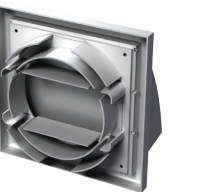

MV 102 VU-model s viacdielnou prírubou(VU)

- Prívodný a odsávací digestor pre montáž na stenu.
- Vybavené pripojovacou prírubou pre montáž na \varnothing Vzduchové potrubie 100, 125 alebo 55x110 mm.

MV 122 VN-model s prírubou s rôznymi priermi

- Prívodný a odsávací digestor pre montáž na stenu.
- Vybavené okrúhlou spojovacou prírubou s rôznymi priermi pre montáž na \varnothing Vzduchové potrubie 100/110/120/130/150 mm.

MV 102 KaMV 122 K-modely s tmičom spätného ťahu

- Odsávacie kryty pre montáž na stenu.
- Vybavené gravitačným tmičom spätného prúdenia na zamedzenie spätného toku.

MV 102 VK, MV 122 VK, MV 152 VK-modely s okrúhlou prírubou a spätným tmičom

- Odsávacie kryty pre montáž na stenu.
- Vybavené gravitačným tmičom spätného prúdenia na zamedzenie spätného toku.
- Vybavené okrúhlou spojovacou prírubou pre montáž s $\varnothing 100$ mm (MV 102 VK), $\varnothing 125$ mm (MV 122 VK), $\varnothing 150$ mm (MV 152 VK) vzduchové kanály.

MV 102 VUK-model s viacdielnou prírubou(VU)

- Odsávací kryt pre montáž na stenu.
- Vybavené gravitačným tmičom spätného prúdenia na zamedzenie spätného toku.
- Vybavené viacdielnou prírubou na montáž s \varnothing Vzduchové potrubie 100, 125 mm alebo 55 x 110 mm.