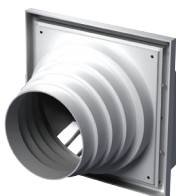

MV 102 MV 122 MV 152 séria

Aplikácia

- Dekorácia prívodných a výfukových priechodov verejných, bytových a priemyselných ventilačných systémov.
- Vonkajšia montáž na stenu.

Dizajn

- Vyrobené z kvalitného a odolného plastu.
- Dvojprvková konštrukcia pre jednoduchú údržbu.
- Skrutkové upevnenie.
- Vybavené ochrannou mriežkou proti vtákom a hlodavcom.

MV 102 VU-model s viacdielnou prírubou(VU)

- Prívodný a odsávací digestor pre montáž na stenu.
- Vybavené pripojovacou prírubou pre montáž na \varnothing Vzduchové potrubie 100, 125 alebo 55x110 mm.

MV 122 VN-model s prírubou s rôznymi priermi

- Prívodný a odsávací digestor pre montáž na stenu.
- Vybavené okrúhlou spojovacou prírubou s rôznymi priermi pre montáž na \varnothing Vzduchové potrubie 100/110/120/130/150 mm.

MV 102 KaMV 122 K-modely s tmičom spätného ťahu

MV 102 VUK-model s viacdielnou prírubou(VU)

- Odsávací kryt pre montáž na stenu.
- Vybavené gravitačným tmičom spätného prúdenia na zamedzenie spätného toku.
- Vybavené viacdielnou prírubou na montáž s \varnothing Vzduchové potrubie 100, 125 mm alebo 55 x 110 mm.