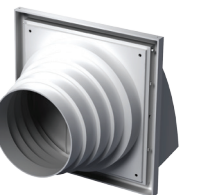

MV 102 MV 122 MV 152 séria

Aplikácia

- Dekorácia prívodných a výfukových priechodov verejných, bytových a priemyselných ventilačných systémov.
- Vonkajšia montáž na stenu.

Dizajn

- Vyrobené z kvalitného a odolného plastu.
- Dvojprvková konštrukcia pre jednoduchú údržbu.
- Skrutkové upevnenie.
- Vybavené ochrannou mriežkou proti vtákom a hlodavcom.

MV 102 VU-model s viacdielnou prírubou(VU)

- Prívodný a odsávací digestor pre montáž na stenu.
- Vybavené pripojovacou prírubou pre montáž na \varnothing Vzduchové potrubie 100, 125 alebo 55x110 mm.

MV 122 VN-model s prírubou s rôznymi priermi

MV 102 VUK-model s viacdielnou prírubou(VU)

- Odsávací kryt pre montáž na stenu.
- Vybavené gravitačným tmičom spätného prúdenia na zamedzenie spätného toku.
- Vybavené viacdielnou prírubou na montáž s \varnothing Vzduchové potrubie 100, 125 mm alebo 55 x 110 mm.

MV 122 VNK-model s prírubou s rôznymi priermi(VN)

- Odsávací kryt pre montáž na stenu.
- Vybavené okrúhlou spojovacou prírubou s rôznymi priermi pre montáž s \varnothing Vzduchové potrubie 100/110/120/130/150 mm.
- Vybavené gravitačným tmičom spätného prúdenia na zamedzenie spätného toku.