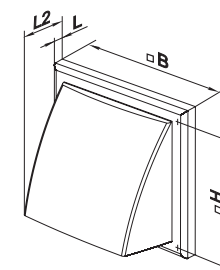

Celkové rozmery

Model	Dimenzes, [mm]						Prírubca (D)	Air pass, [m ²]	Obr.č.
	.B	.H	L	L1	L2				
MV 102 / MV 102 K	154	110	15	-	87	-	0,008	1	
MV 102 V / MV 102 VK	154	110	15	45	87	100	0,008	1, 2	
MV 102 VU / MV 102 VUK	154	110	15	39	87	100, 125, 55 x 110	0,008	1, 3	
MV 122 / MV 122 K	186	142	15	-	101	-	0,012	1	
MV 122 V / MV 122 VK	186	142	15	45	101	125	0,012	1, 2	
MV 122 VN / MV 122 VNK	186	142	15	115	101	100, 110, 120, 130, 150	0,012	1, 4	
MV 152 V / MV 152 VK	186	142	15	50	101	150	0,012	1, 2	